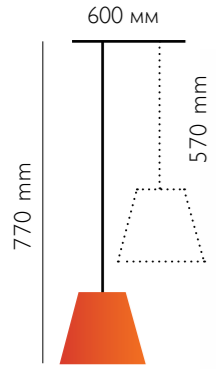

PROVENCE **ARIANA**

19233

💡💡💡 3* | E14* | 40W