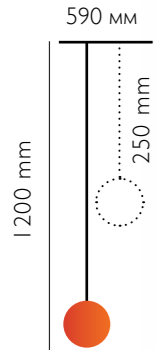

BLACK
STRUCTURE

50733

💡💡💡 4* | E27* | 60W