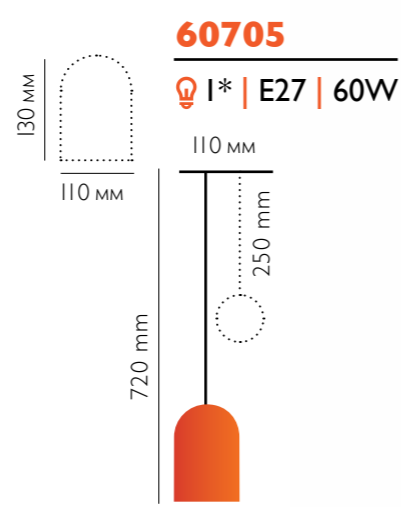

MODERN **FLIGHT**

60706
2* | E27 | 60W