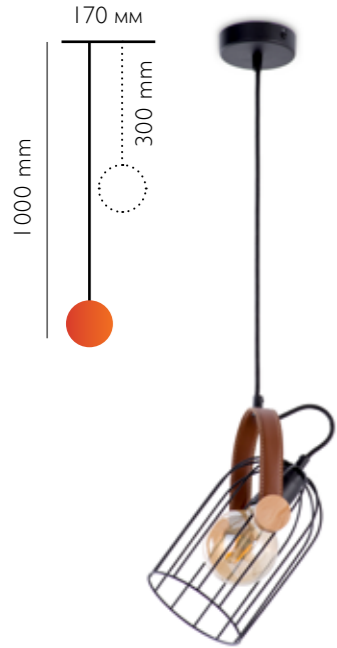

560 mm

BLACK STRUCTURE

ALDER WOOD

BLACK STRUCTURE

ALDER WOOD

GREY STRUCTURE

ALDER WOOD

MODERN **LEON**

**60144**

💡 1\* | e27\* | 60W

**60444**

💡 1\* | e27\* | 60W

**60155**

💡 2\* | e27\* | 60W

**60108**

💡 3\* | e27\* | 60W