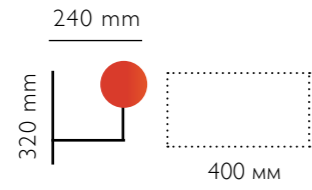

30920

💡 2* | E14* | 40W