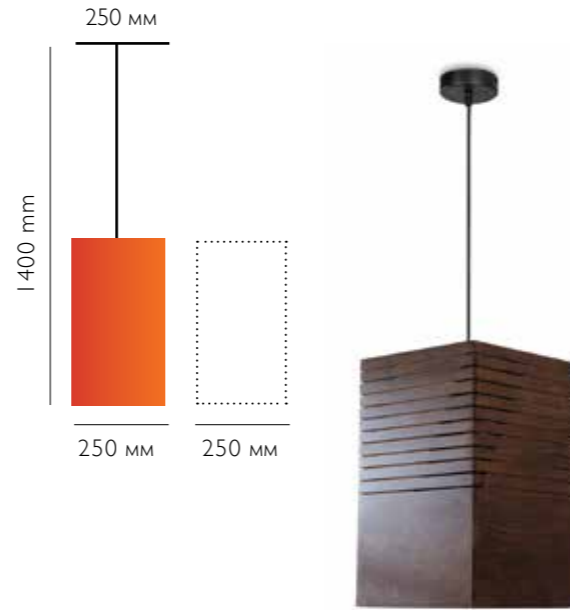

50709

💡 1* | E27 | 60W