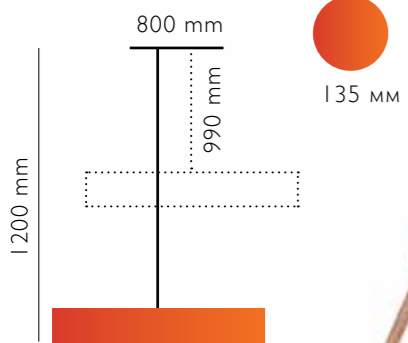

60377

💡💡💡 7* | E14* | 40W
💡💡💡