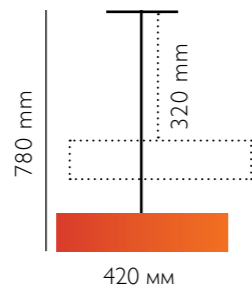

60503

💡💡💡💡 4* | E27* | 60W