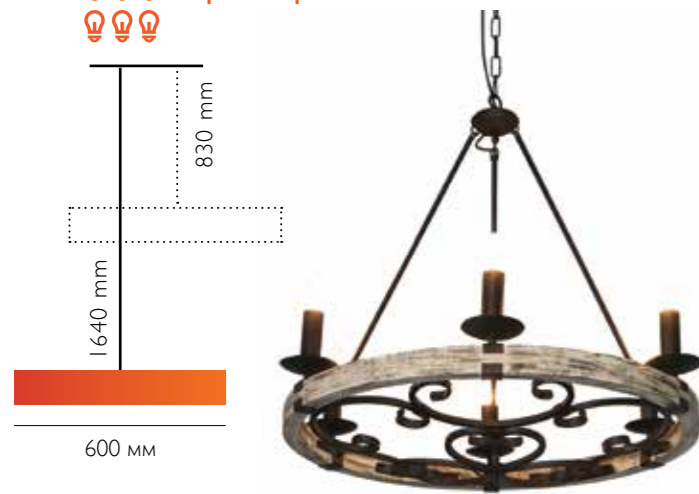

20907

6* | E14* | 40W