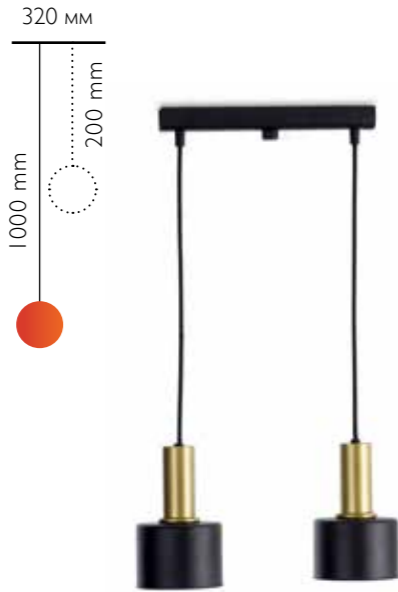

60204

💡 2* | E27* | 60W