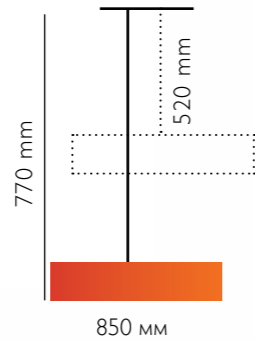

50744

💡💡💡💡 4* | E27* | 60W