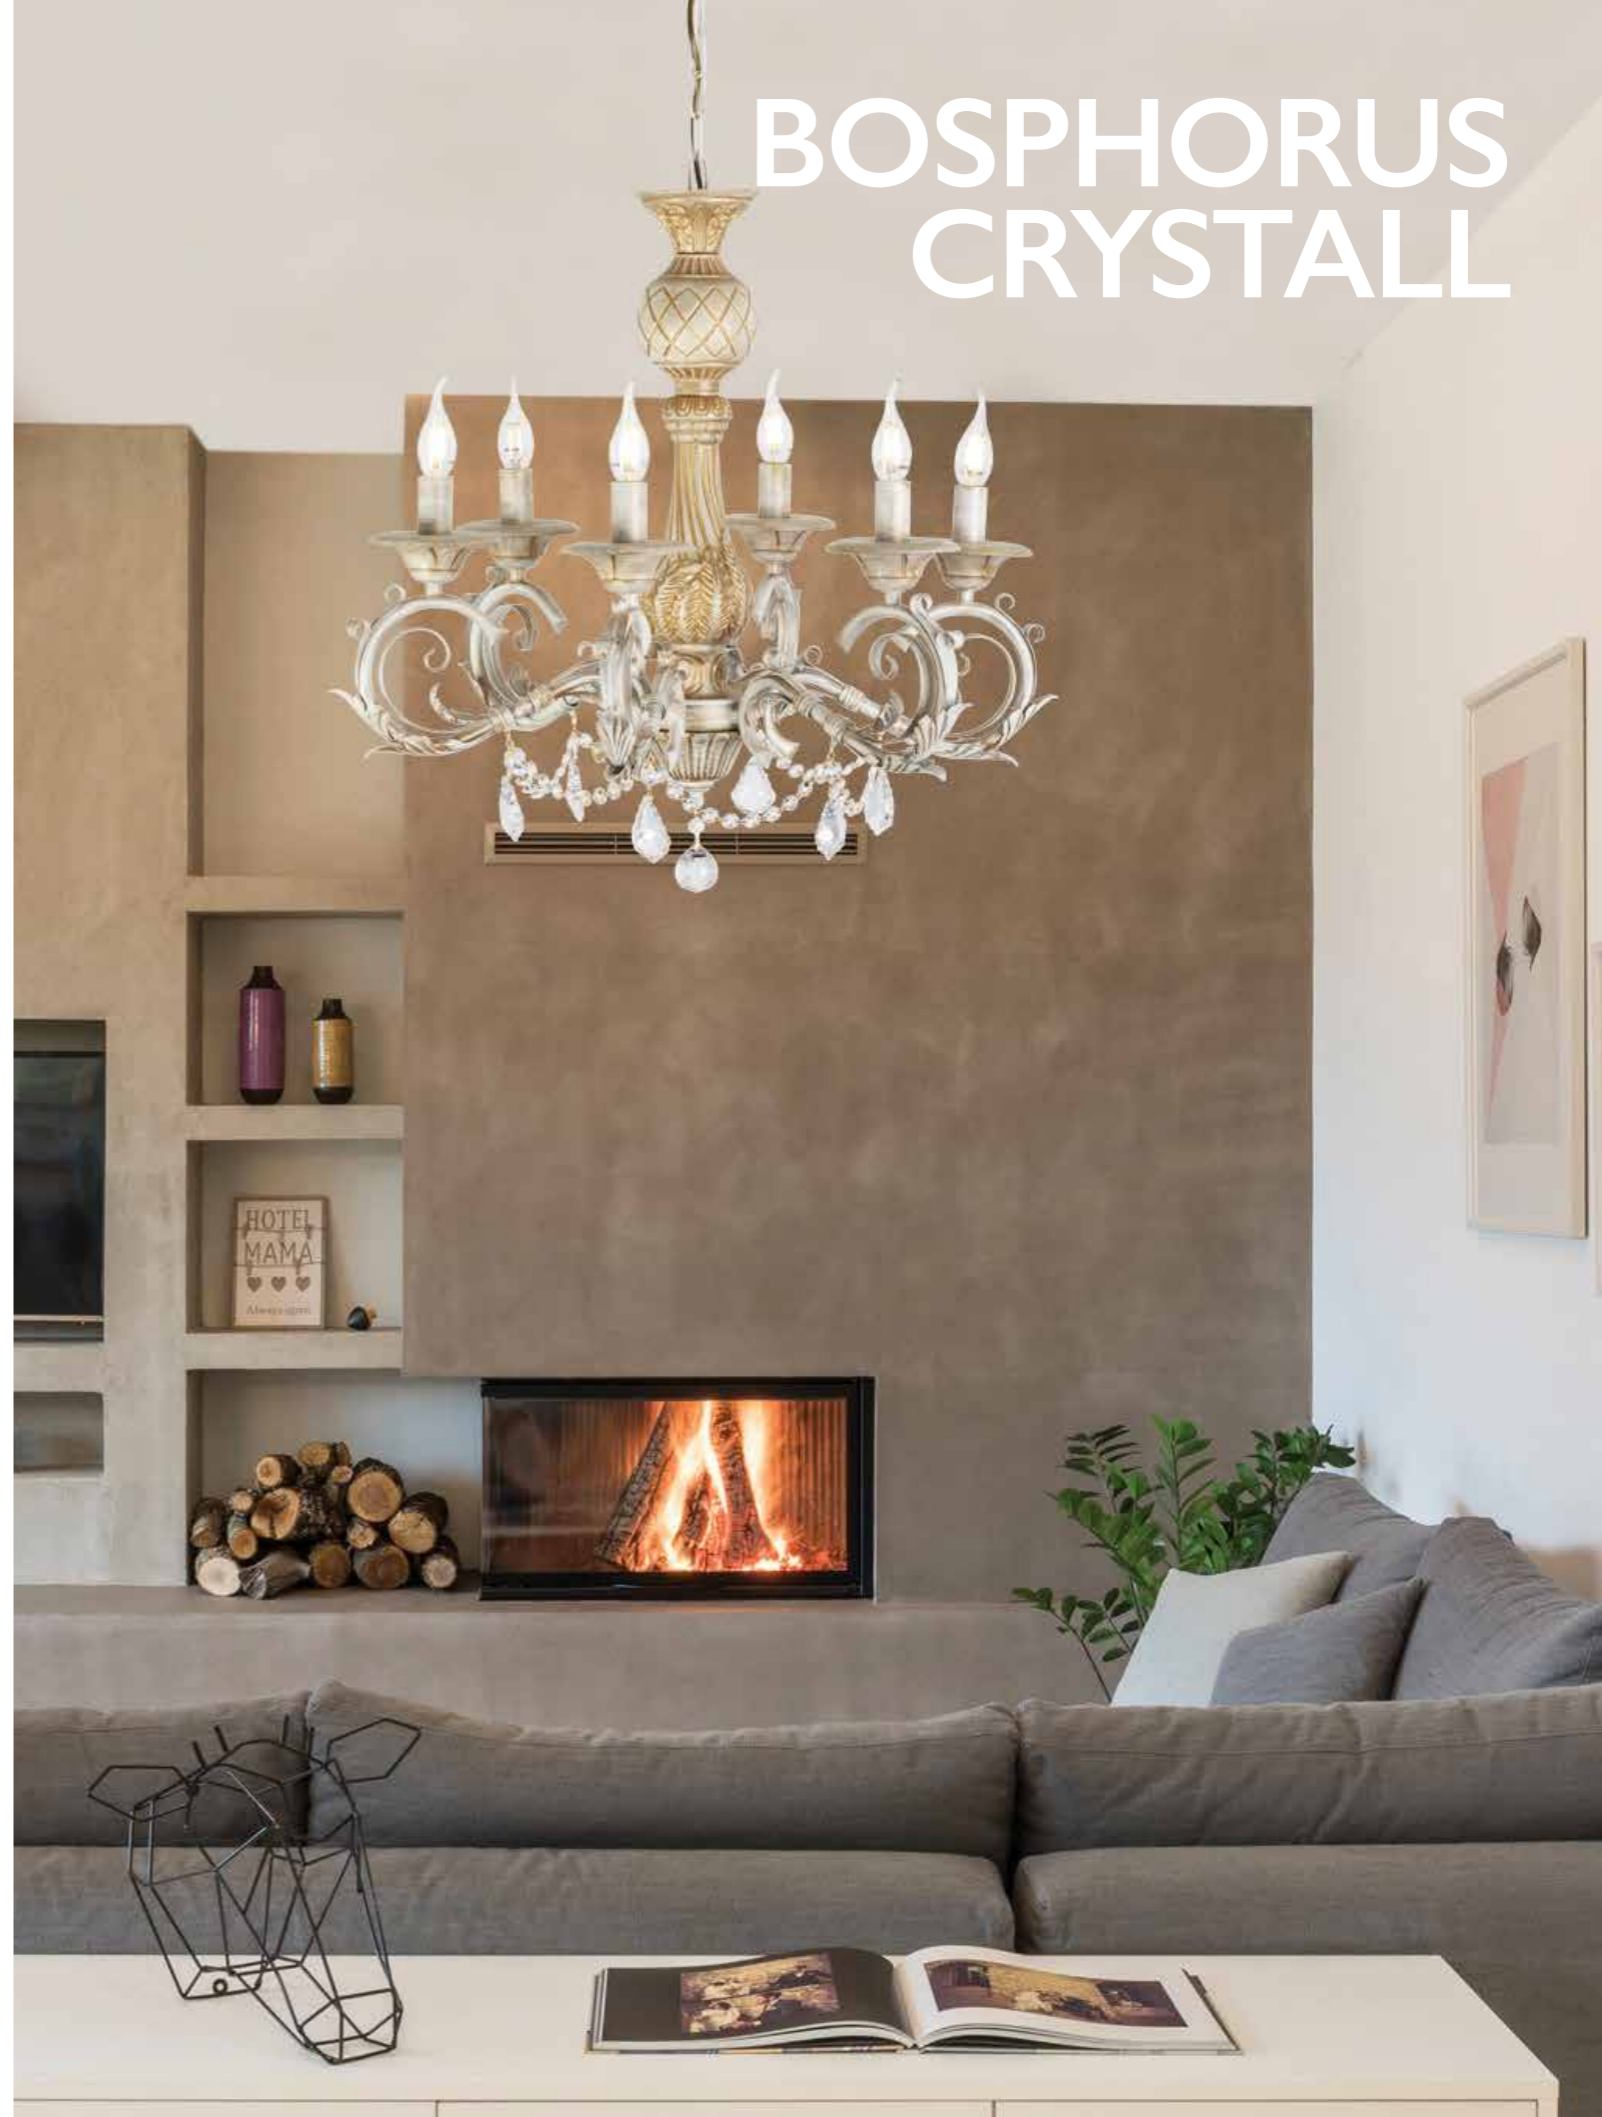

**BOSPHORUS
CRYSTALL**