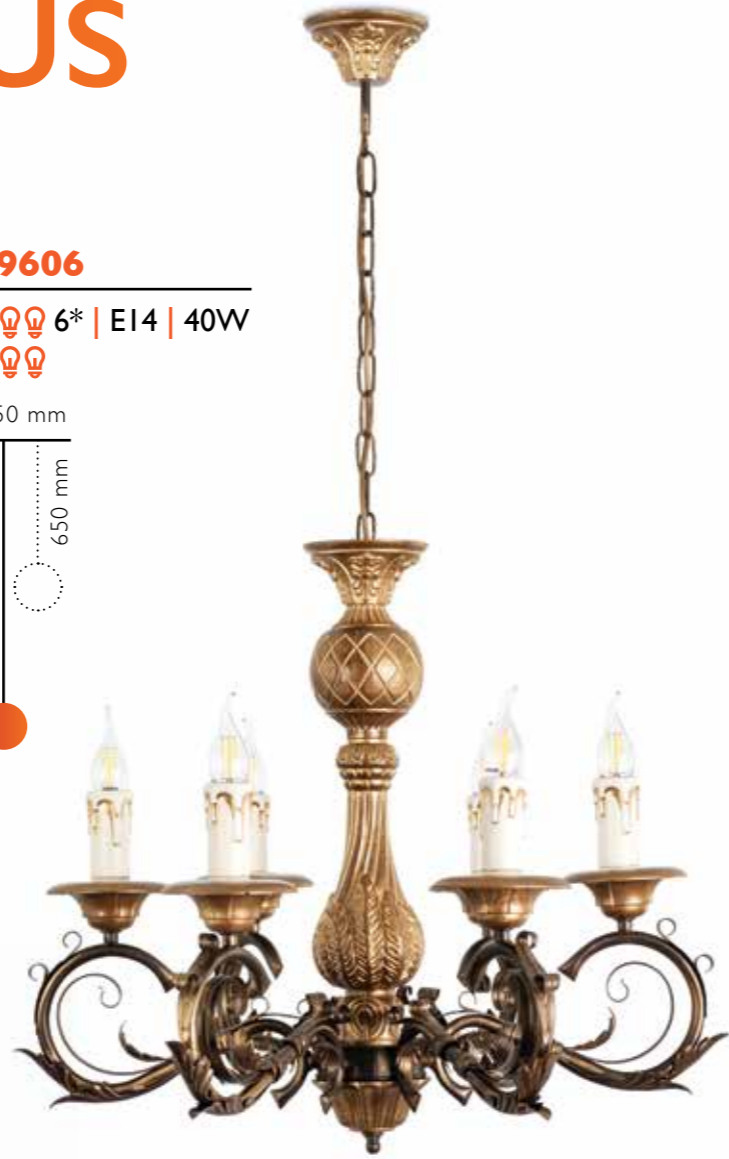

19606

6* | E14 | 40W