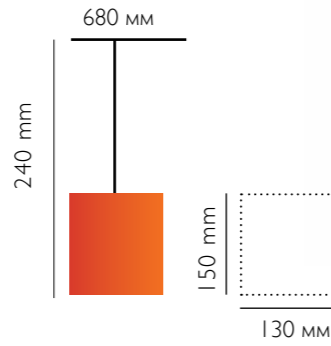

30644

💡💡💡💡 4* | E27 | 60W