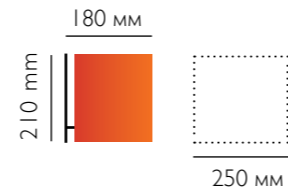

60102

💡 I* | E27 | 60W