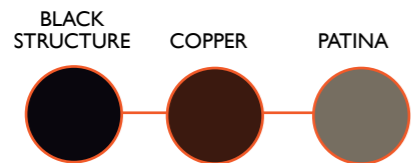

WOOD CREAM

GRAY SMOKE

WOOD GRAY SMOKE

CLASSIC **CASABLANCA**

**19103**

💡💡💡 6\* | E14\* | 40W  
💡💡

**9333**

💡💡💡💡💡💡💡 16\* | E14\* | 40W  
💡💡💡💡💡💡