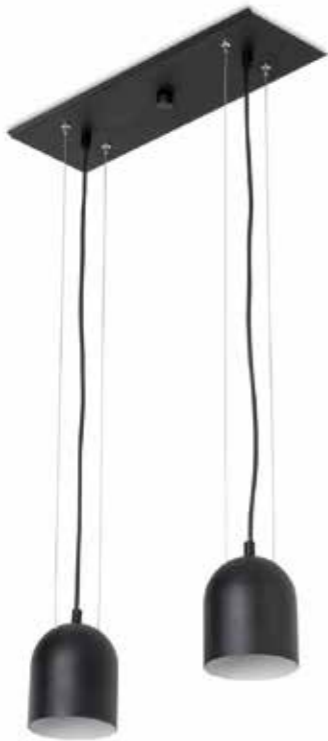

60706
2* | E27 | 60W