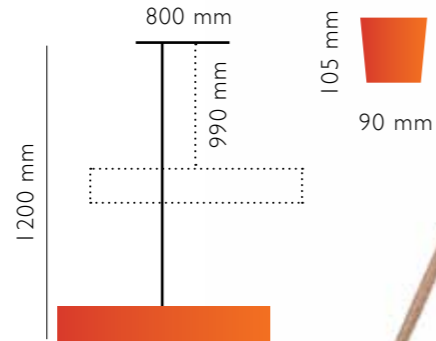

CLASSIC **CLERMONT**

60377

💡💡💡 7* | E14* | 40W
💡💡💡

VENGE