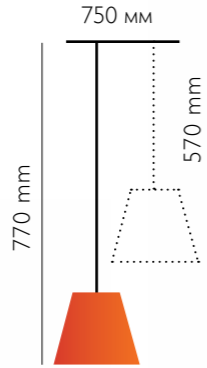

19255

💡 5* | E14* | 40W