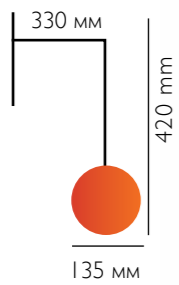

60311

1* | E14* | 40W