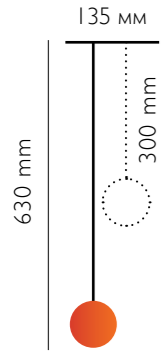

50808

💡 1* | E27* | 60W