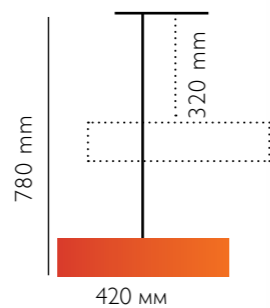

60099

💡💡💡💡 4* | E27* | 60W