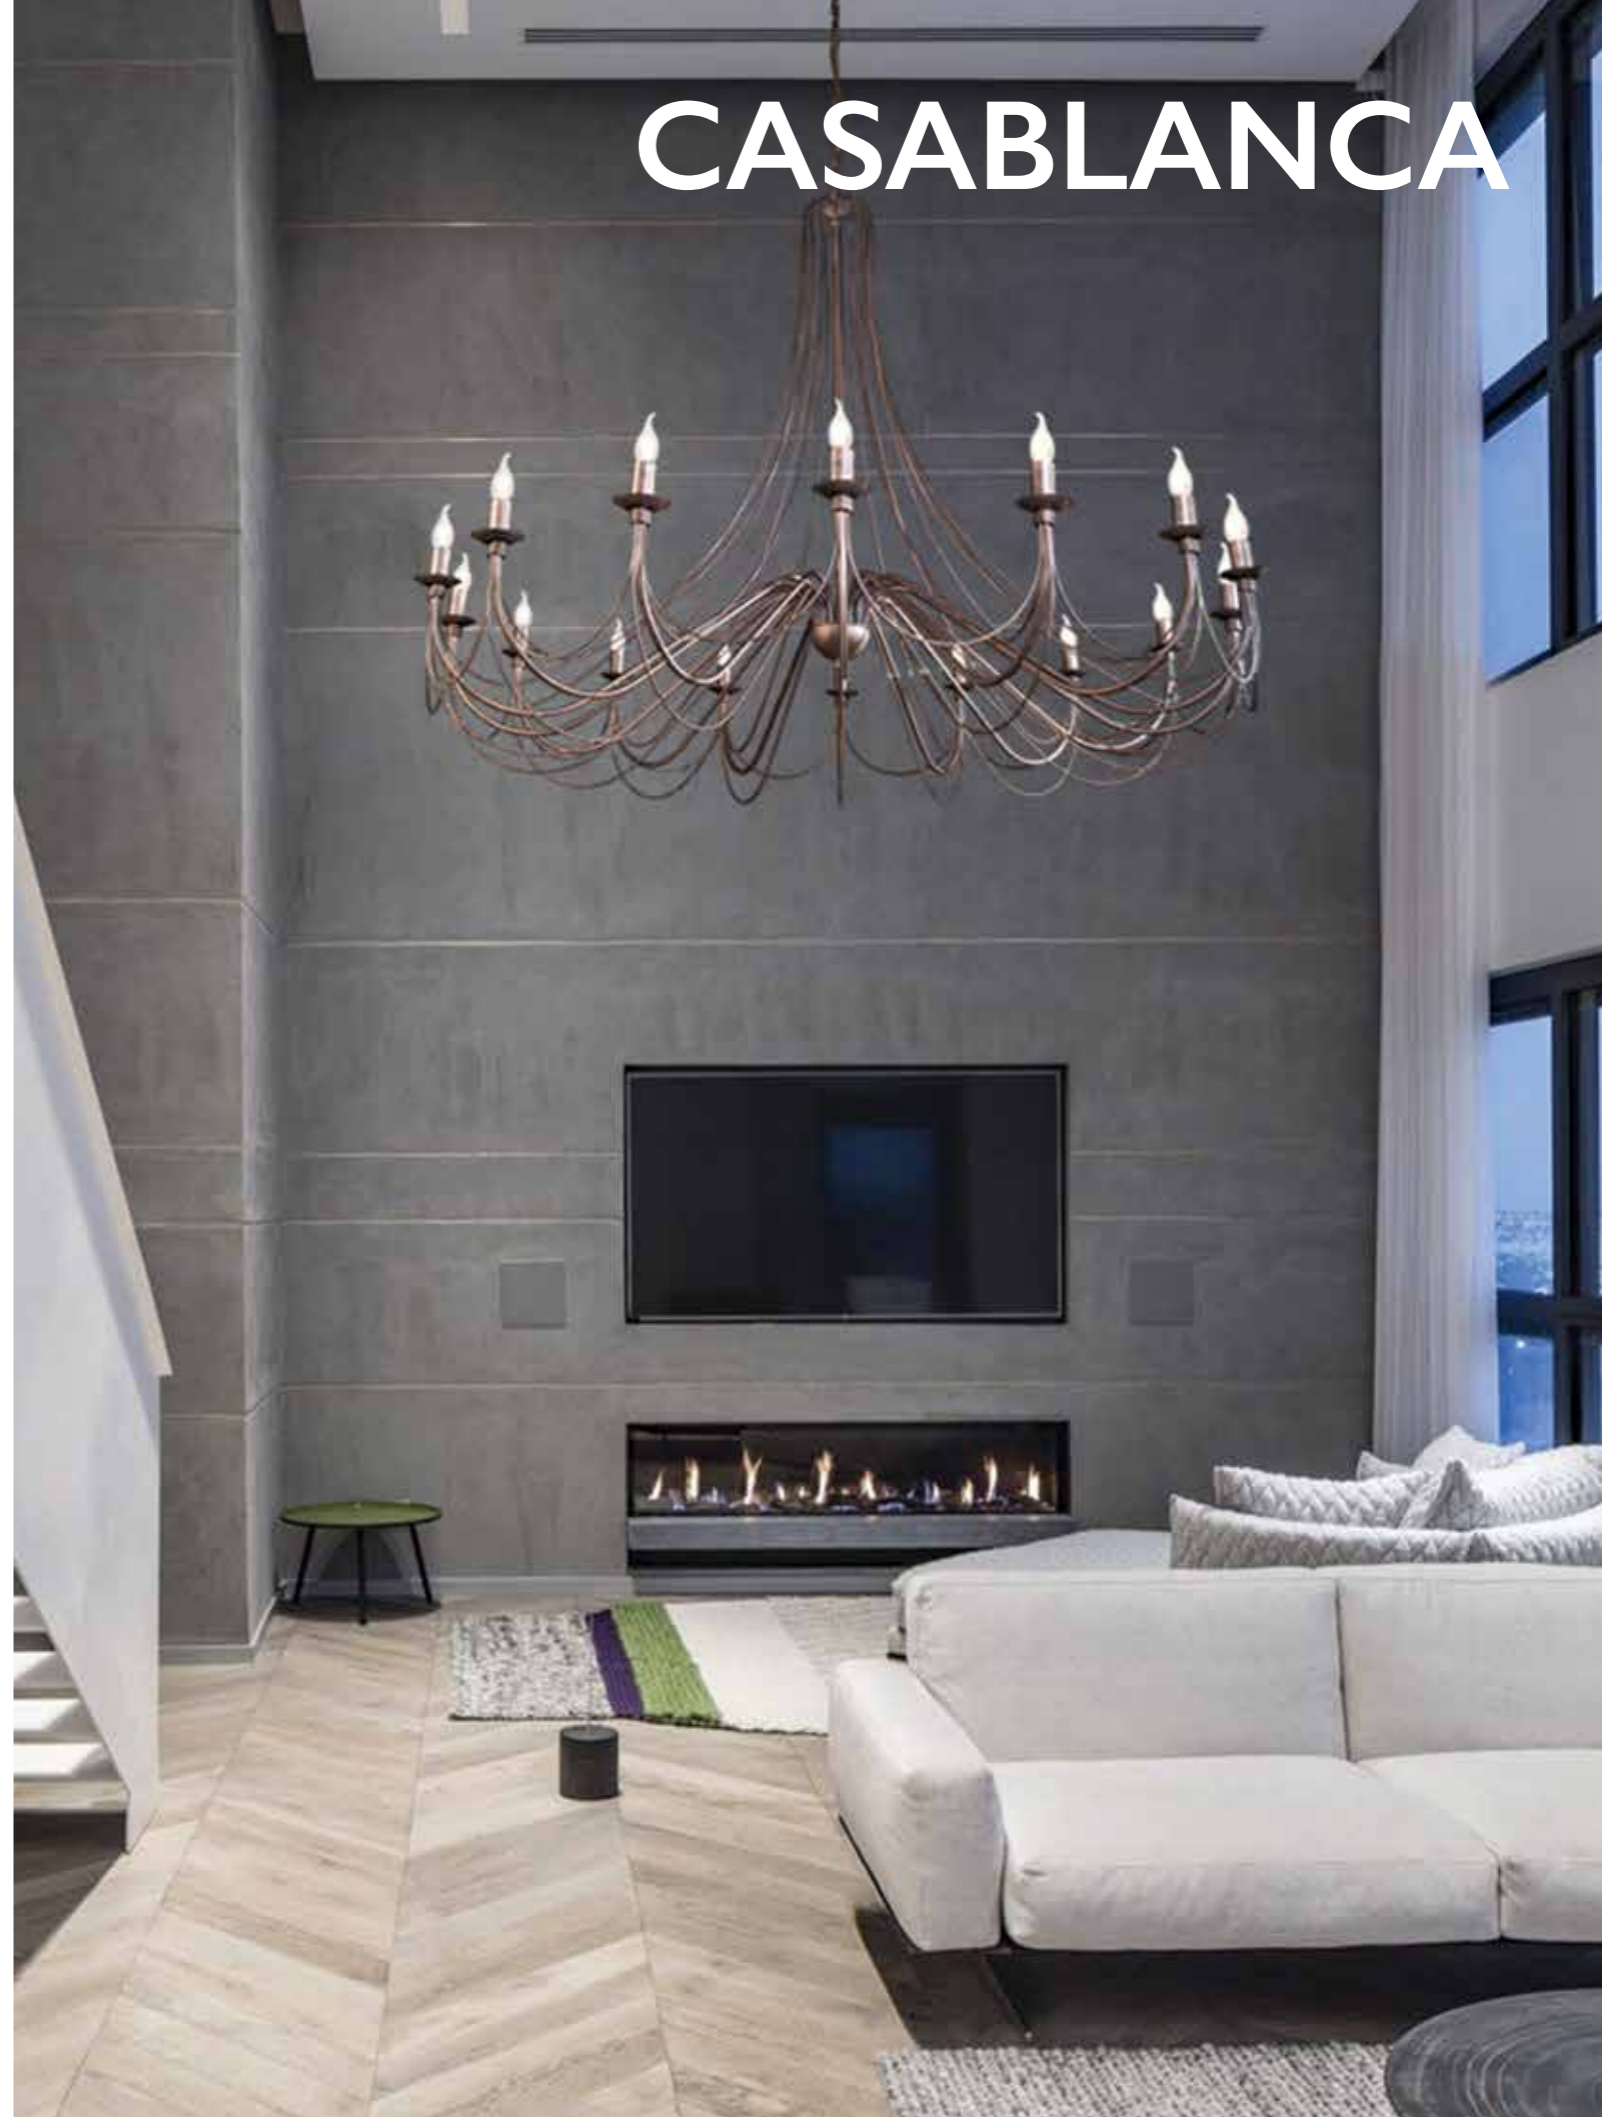

**CASABLANCA**

CLASSIC **BOSPHORUS  
CRYSTALL**

**19605**

💡💡💡 6\* | E14 | 40W  
💡💡💡

750 mm  
650 mm  
900 mm

**30401**

💡 1\* | E14 | 40W

275 mm  
365 mm