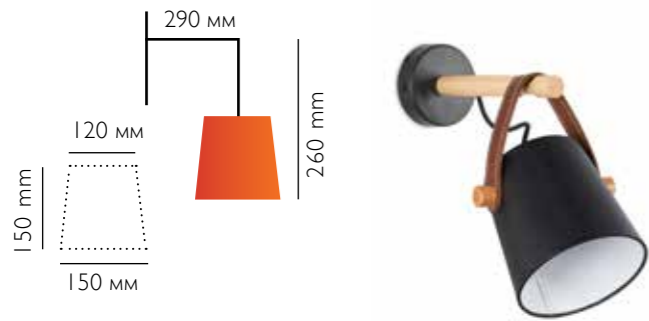

60201

💡 1* | E27* | 60W