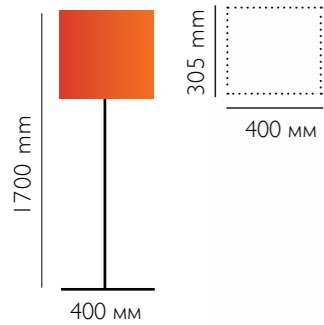

60110

💡 I* | E27 | 60W