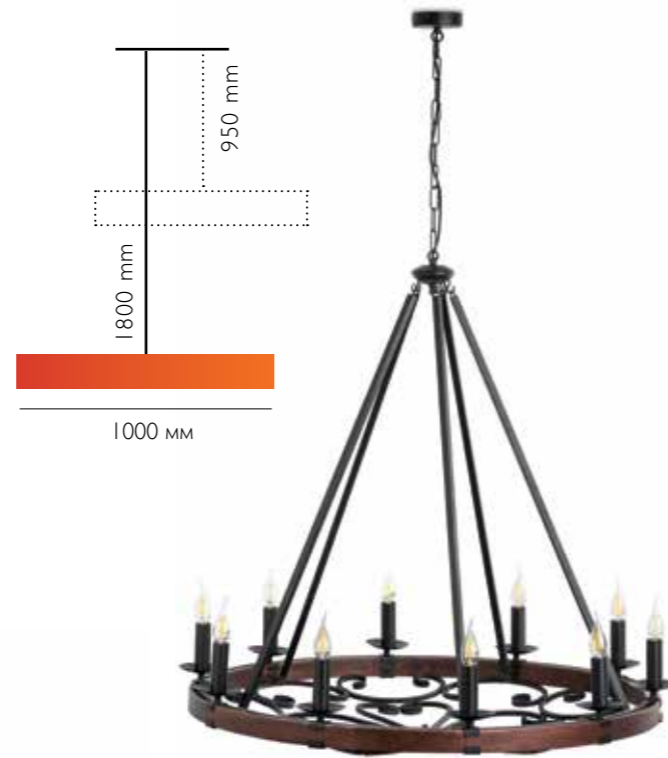

# BOSPHORUS

CLASSIC **KOLN**

**60409-cl443**

💡💡💡💡 6\* | E14\* | 40W  
💡💡

550 mm  
870 mm  
670 mm

**60409-cl494**

💡💡💡💡 6\* | E14\* | 40W  
💡💡

550 mm  
870 mm  
670 mm

BLACK STRUCTURE

WENGE WOOD

BLACK STRUCTURE

OAK WOOD

**KOLN**

CLASSIC **CAPRICE**

**50203**

10\* | E14\* | 40W