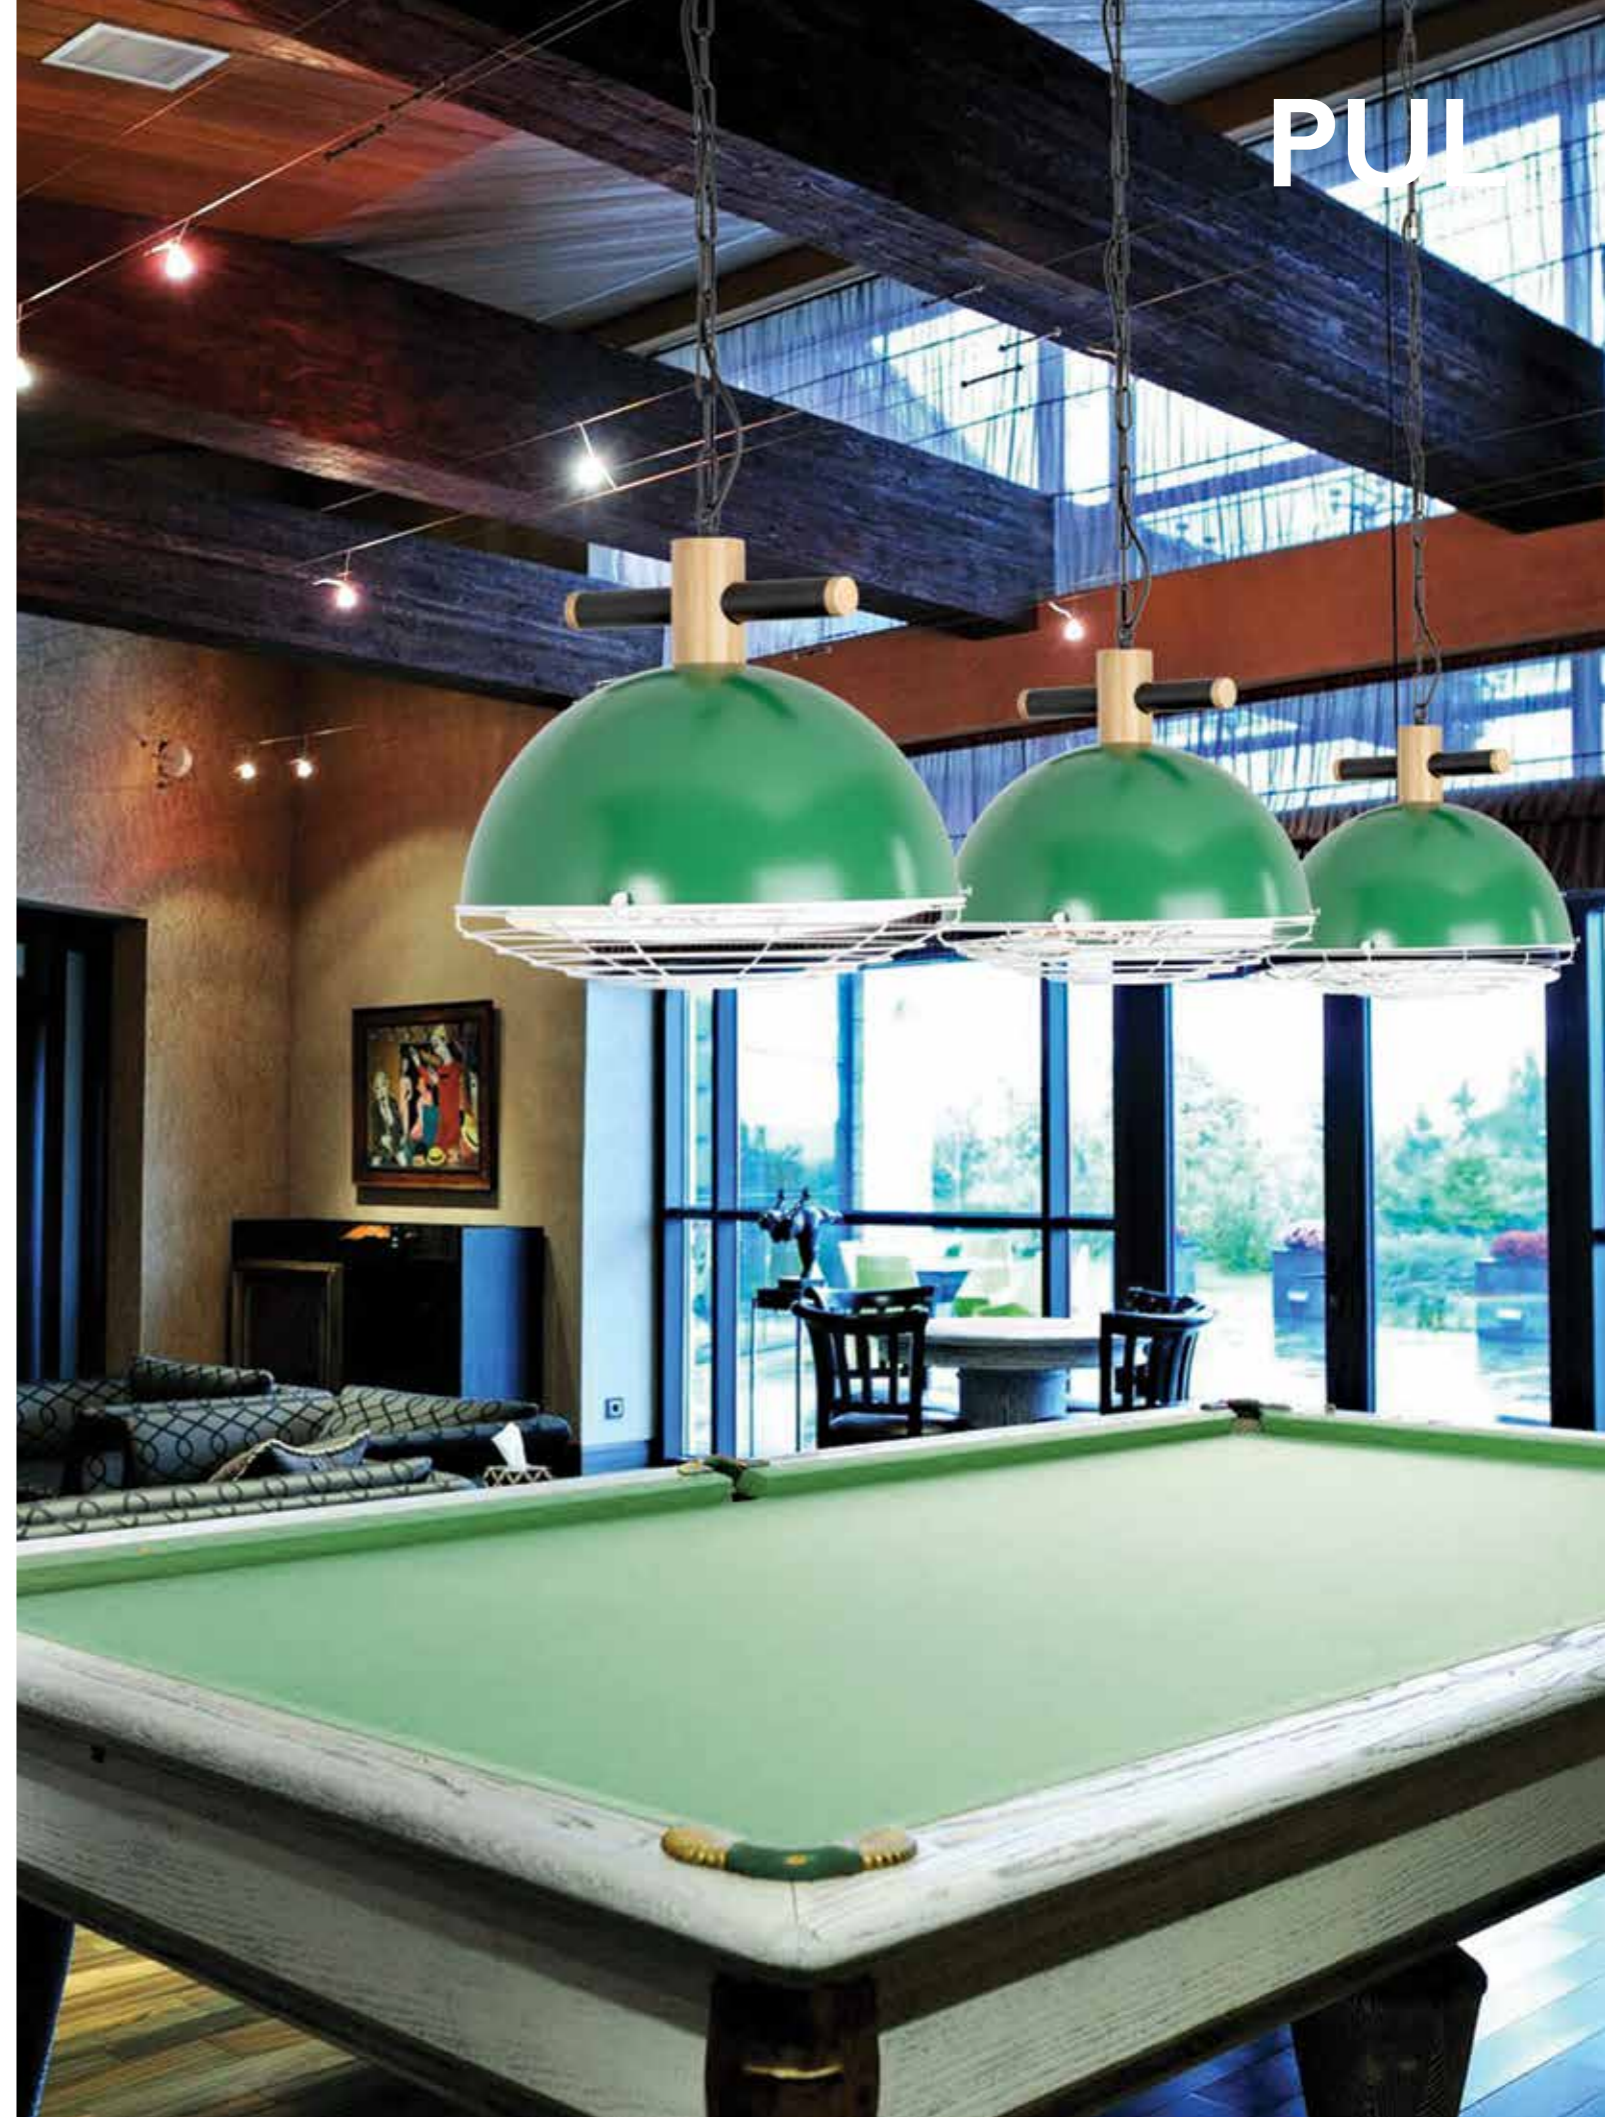

💡💡 2\* | E27\* | 40W

**60305**

💡💡💡 3\* | E27\* | 40W

GREEN  
MATTE

MODERN **GEOMETRICAL**

**50111**

💡 2\* | GUI0 LED | 35W

BLACK  
STRUCTURE