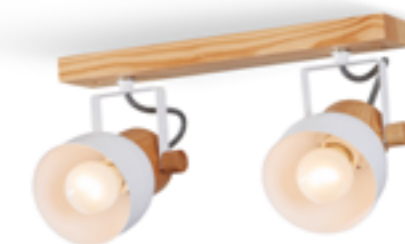

БРИЛЛИАНТ

ХАРАКТЕРИСТИКИ

Стиль исполнения:	Лофт
Материал:	Металл
Способ крепления:	Потолочный
Тип цоколя:	E27
Количество ламп:	1/2/3
Мощность ламп:	60W

КАЛЛИФЕЯ

ХАРАКТЕРИСТИКИ

Стиль исполнения: Модерн
Материал: Дерево + металл
Способ крепления: Припотолочный / Бра
Тип цоколя: E27
Количество ламп: 7
Мощность ламп: 60W